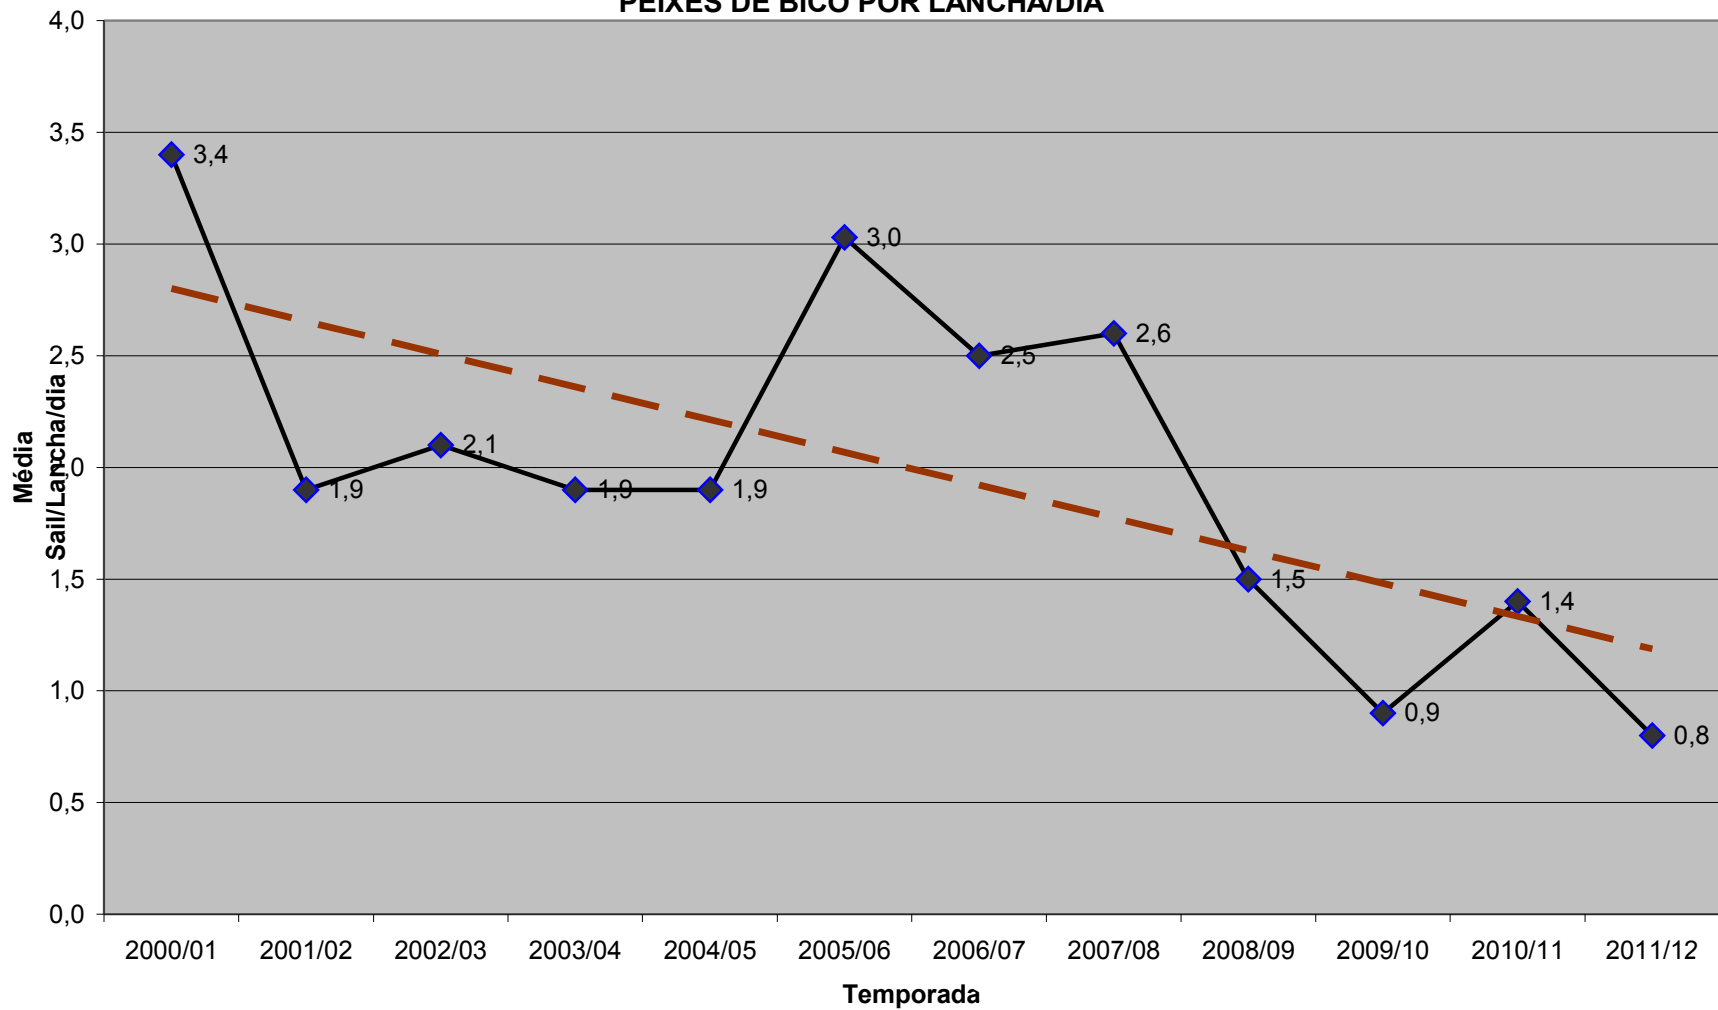

Maiores Peças:

Sailfish 32,7Kg (Eliseu Soares Neto - Onda Boa)

Dourado 6,3 Kg (Rodrigo Bertrand - Onda Boa)

TOTAL DE PEIXES DE BICO POR TEMPORADA

PEIXES DE BICO POR LANCHA/DIA

BASE DE DADOS NAS TEMPORADAS

TEMPORADAS	LANCHAS PARTICIPANTES	SAILFISHES	MÉDIA
			Sails/Lancha/Dia
2000/01	34	586	3,4
2001/02	32	301	1,9
2002/03	35	384	2,1
2003/04	33	288	1,9
2004/05	34	338	1,9
2005/06	24	364	3,0
2006/07	38	479	2,5
2007/08	36	485	2,6
2008/09	32	246	1,5
2009/10	30	106	0,9
2010/11	32	224	1,4
2011/12	29	118	0,8