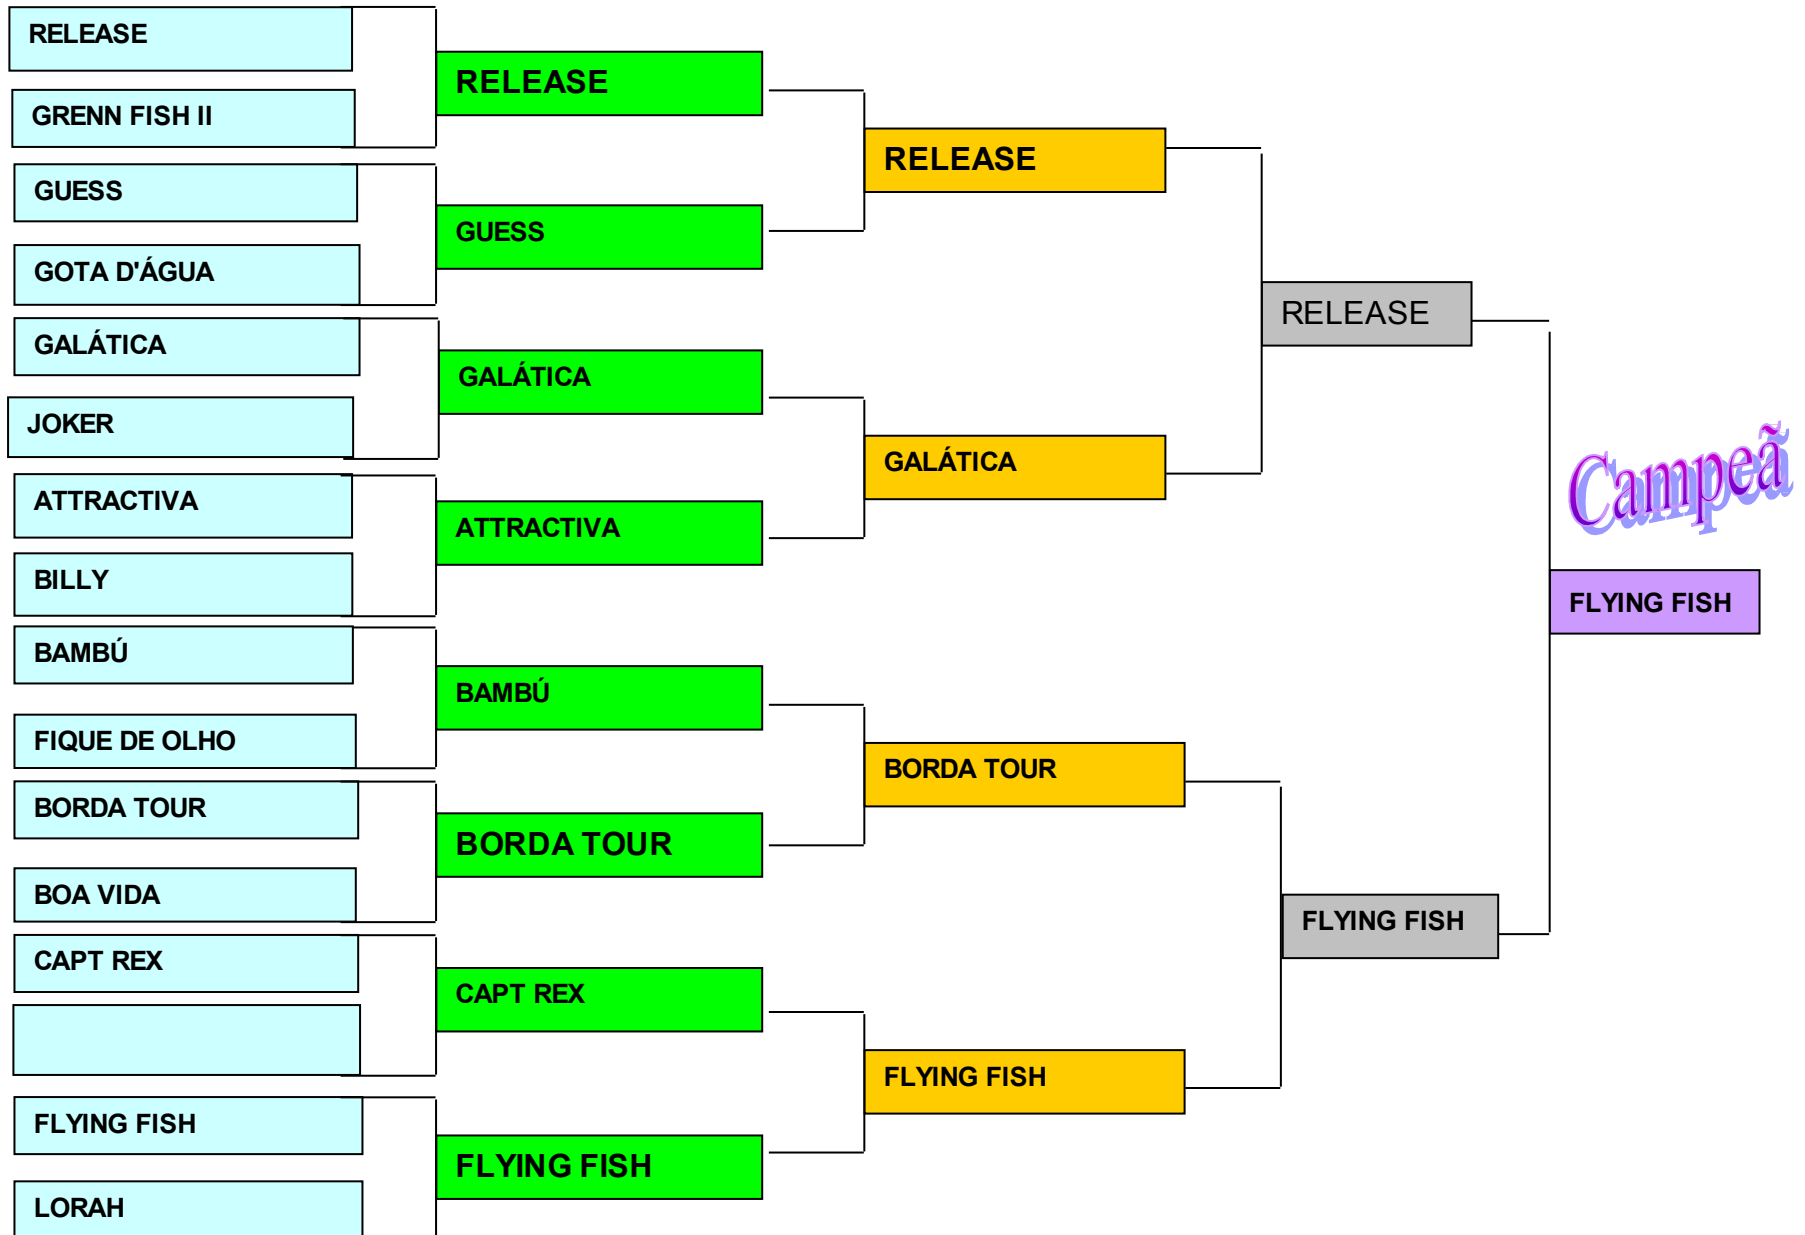

CHALLENGE CUP

Torneio Open 25

Onda Azul

LANCHA	TOTAL DE PEÇAS	COLOCAÇÃO
CAPT. REX	25	CAMPEÃO
BAMBU	23	2°
GUESS	23	3°
BORDA TOUR	18	4°
GALÁTICA	18	5°
FLYING FISH	18	6°
ATTRACTIVA	17	7°
RELEASE	15	8°
LORAH	14	9°
BILLY	9	10°
GREEN FISH II	8	11°
JOKER	8	12°
BOA VIDA	7	13°
FIQUE DE OLHO	6	14°
GOTA D'AGUA	3	15°
MISS CAROL	1	16°
GAMECOCK	0	17°
WHITE FLY	0	17°