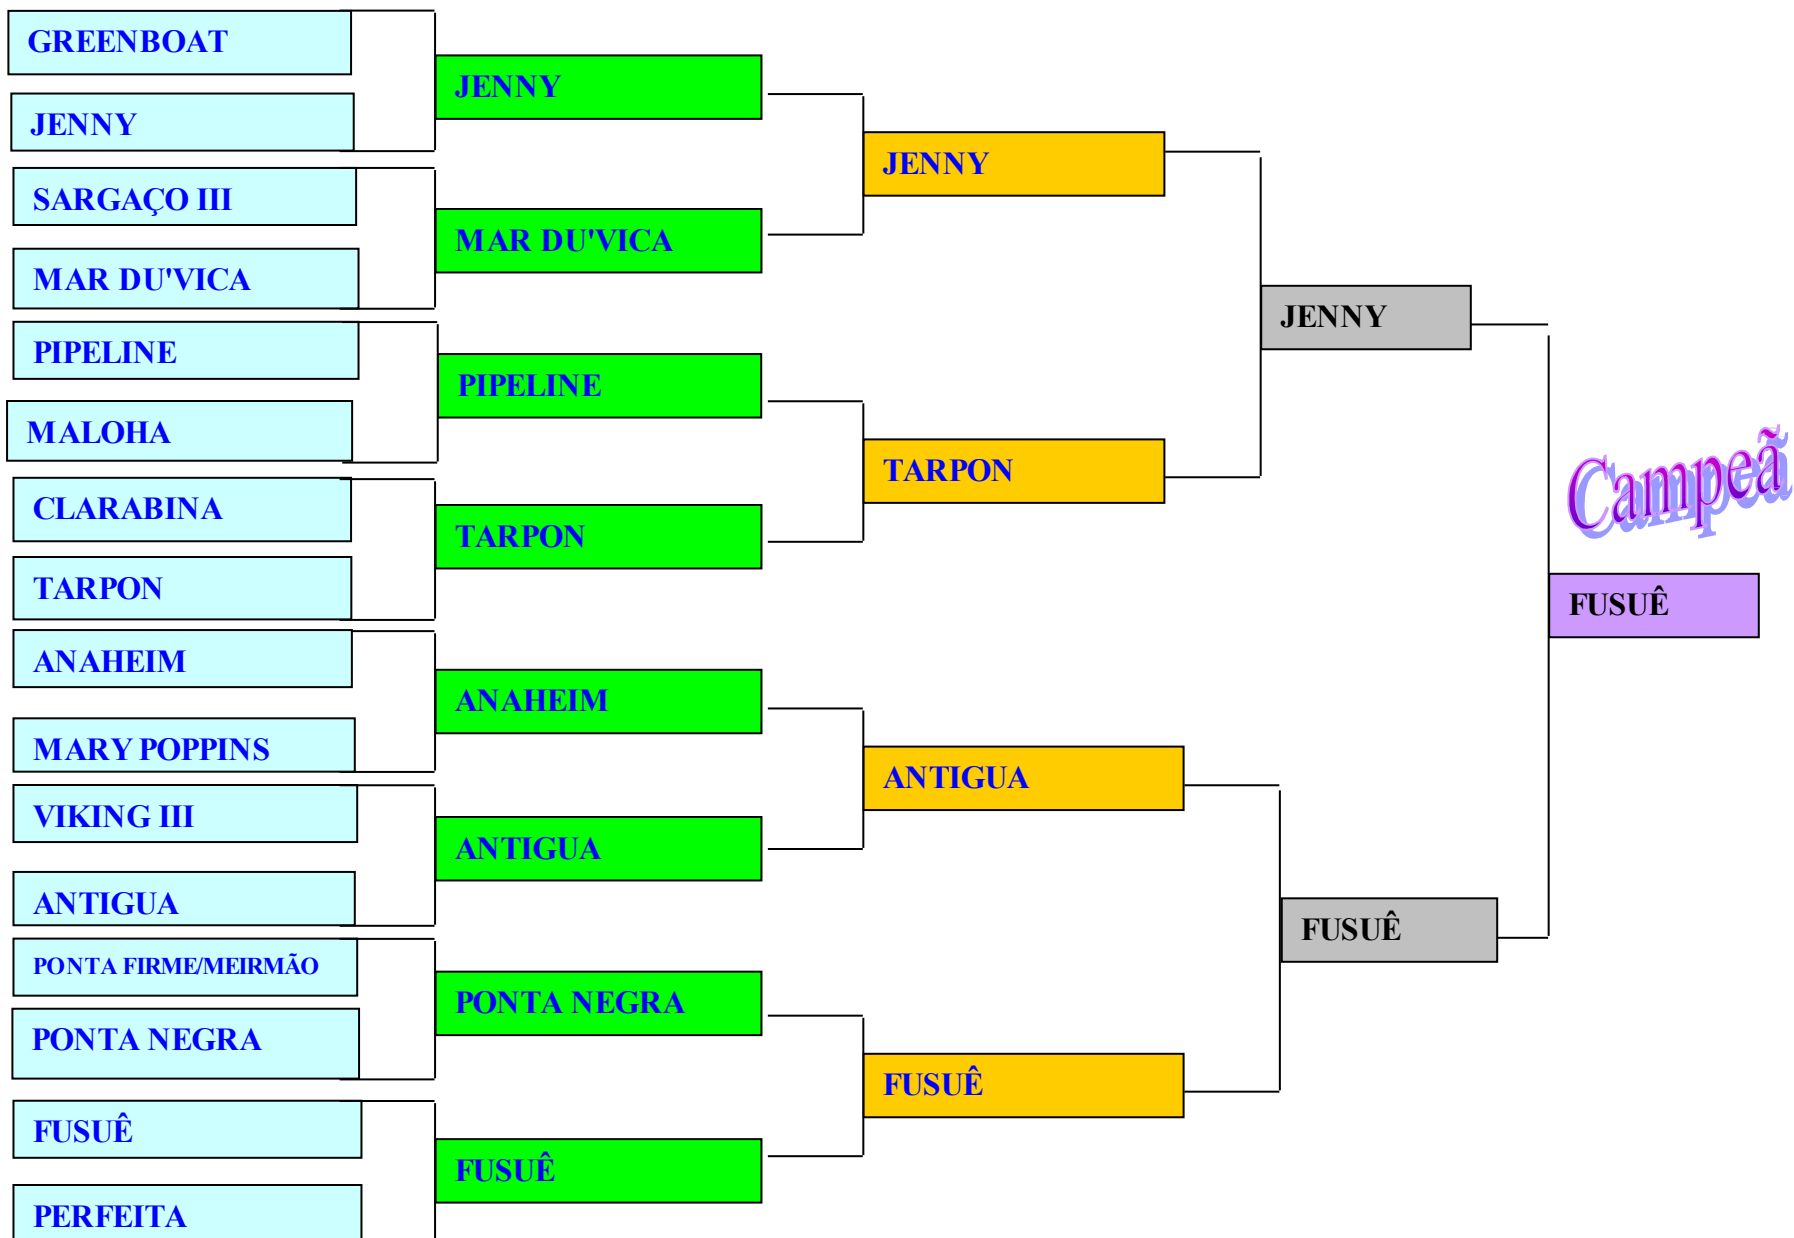

COPA ICRJ

**XLIX TORNEIO DE PEIXES DE BICO
RESULTADO INDIVIDUAL**

EQUIPE	PONTOS	PEIXES DE BICO	HORÁRIO	ETAPA	COLOC
Luiz Alberto - Fusuê	900	6	16:54	5°	1°Colocado
Antonino Pitasi - Abi de Deus	700	5	13:07	4°	2°Colocado
Evandro Soares - Jenny	700	4	15:37	5°	3°Colocado
Nuno Greenman - Greenboat	700	4	15:58	5°	4°Colocado
João Paulo - Ponta Negra	700	4	16:03	5°	5°Colocado
Flávio Reis - Greenboat	600	4	15:56	2°	6°Colocado
Guilherme Norato - Pipeline	600	4	12:54	4°	7°Colocado
Nilo Cottini - Antigua	500	3	13:25	5°	8°Colocado
Vicente Lima - Viking	400	4	11:43	5°	9°Colocado
Gilberto Malvares - Clarabina	400	2	12:47	4°	10°Colocado
Eliseu Soares Neto - Perfeita	400	2	12:15	5°	11°Colocado
Alberto Quintaes - Picante	400	2	13:27	5°	12°Colocado
Rafael Magalhães - Sargaço	400	2	15:08	5°	13°Colocado
Luiz Roberto - Capt. Rex	300	3	13:33	2°	14°Colocado
Claus Buckman - Tarpon	300	3	16:41	2°	15°Colocado
Lucas Bulhões - Picante	300	3	10:58	4°	16°Colocado
Vicente Arruda - Tarpon	300	3	09:18	5°	17°Colocado
Marcos Ribas - Tarpon	300	1	11:48	2°	18°Colocado
Erich Baumeier - Sargaço II	300	1	12:26	5°	19°Colocado
Renato Gil - Ponta Firme/Meirmão	200	2	12:12	1°	20°Colocado
João Franklin Neto - Sargaço	200	2	15:00	1°	21°Colocado
João Franklin Filho - Sargaço	200	2	15:17	1°	22°Colocado
Elton Vasconcelos - Clarabina	200	2	16:10	1°	23°Colocado
Gustavo Lima - Ponta Firme	200	2	13:02	2°	24°Colocado
Luciano Carvalho - Pipeline	200	2	14:41	2°	25°Colocado
Rodrigo Magini - Capricho	200	2	15:16	2°	26°Colocado
Ricardo Pedrosa - Ponta Negra	200	2	16:53	2°	27°Colocado
Alexandre Meheb - Crisga V	200	2	12:28	4°	28°Colocado
Gustavo Santos - Antigua	200	2	12:28	5°	29°Colocado
Pedro Lima - Viking	200	2	13:24	5°	30°Colocado
Pedro Afonso - Viking	200	2	10:17	5°	31°Colocado
David Alhadeff - Capricho	200	1	14:34	2°	32°Colocado
Fernando Caetano de Almeida - Perfeita	200	1	12:54	3°	33°Colocado