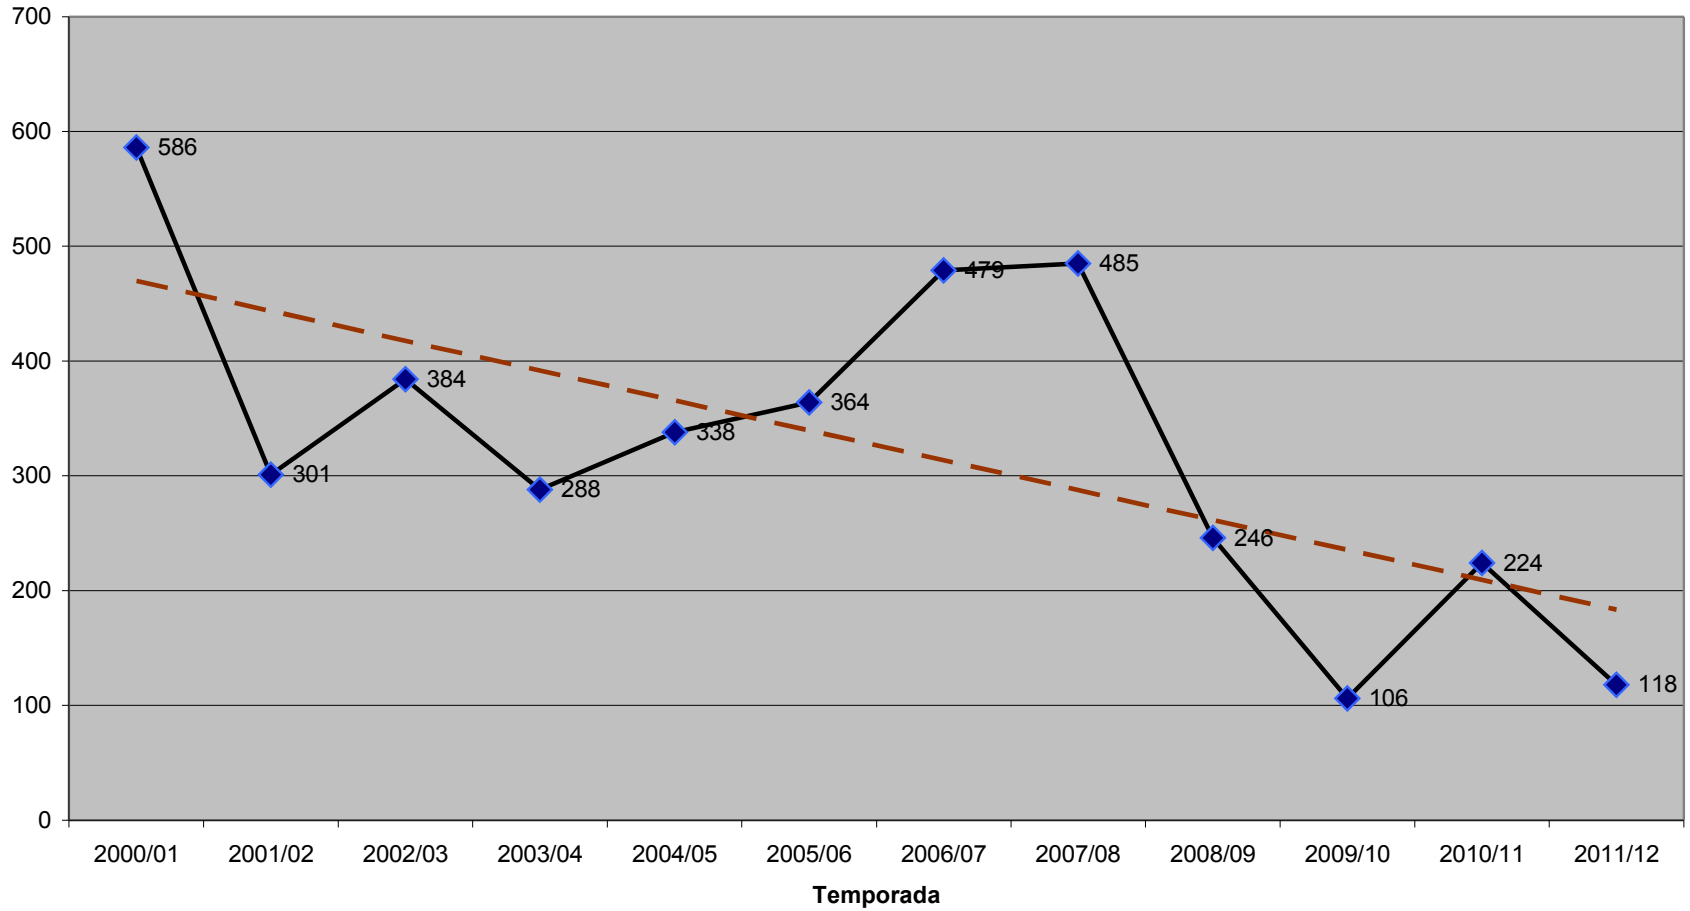

TOTAL DE PEIXES DE BICO POR TEMPORADA